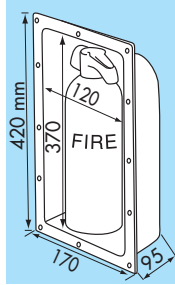

Einbaubarer Feuerlöscherkasten

190020 18,81 €

Zum Aufbewahren eines Feuerlöschers im Cockpit oder am offenen Steuerstand. Aus weissem ABS. Maximale Abmessungen des Feuerlöschers : Höhe 37 cm, Durchmesser 12 cm.

Extinguisher Rules

Types of fire which can be put out with extinguishers. Extinguishing power: A = dry material (paper, wood, etc); B = liquids (hydrocarbons); C = gas (butane, propane).

Boiler

Model	Vol. (lit.)	Maße L x D [Durchm.](mm)	Gewicht (kg/lbs)	Max. Druck	Leistung	Artikl. Nr.	ohne Mischvent.	Artikl. Nr.	mit Mischvent.
<u>Slim 15</u>	15	520 x 295	8 / 17.6	7.0	230V/750W	129659	288,93 €	129660	327,43 €
<u>Slim 20</u>	20	645 x 295	9 / 19.8	7.0	230V/750W	129664	299,60 €	129665	330,75 €
<u>Slim 25</u>	25	765 x 295	11 / 24.3	7.0	230V/750W	129668	325 €	129669	352,10 €
<u>Basic 24</u>	24	470 x 395	11 / 24.3	7.0	230V/750W	120484	318,85 €	129621	350,07 €
<u>Basic 30</u>	30	535x 395	14 / 31	7.0	230V/750W	129623	340,20 €	129625	371,53 €
<u>Basic 40</u>	40	640x395	17 / 37.5	7.0	230V/750W	129629	348,78 €	129630	379,93 €
Basic 40	40	640x395	19 / 42	7.0	230V/750W	129646	449,40 €	129653	480,55 €
Doppel									
<u>Basic 50</u>	50	760x395	20 / 44	7.0	230V/750W	129633	468,65 €	129634	499,80 €
<u>Basic 75</u>	75	1050x395	26 / 57.3	7.0	2230V/750W	129639	573,48 €	129642	604,63 €
Basic75	75	1050x395	29 / 64	7.0	230V/750W	129640	693,35 €	129641	724,50 €
Doppel									
<u>Square</u>	16	400x180x560	16	5-Mai	750W-230V	129661	353,15 €	129027	384,30 €