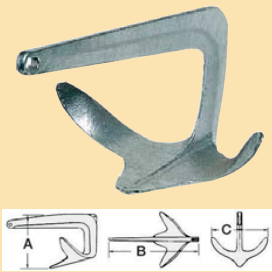

## Ankern und Festmachen

### "TREFOIL" Anker aus gegossenem feuerverzinktem Stahl

Gräbt sich schnell und fest ein.

Art. Nr.	Kg	←→  mm			
		A	B	C	
119340	25	175	358	210	19,98 €
231644	5	273	469	310	29,84 €
231645	7,50	298	531	360	48,05 €
231646	10	320	583	380	56,03 €
194811	15	330	630	410	84,04 €
131997	17	350	650	440	-
194846	20	395	701	470	112,06 €
131999	30	410	800	560	158,40 €
132000	50	470	980	660	-
350089	80	590	1090	700	-

### "TREFOIL" Anker ausklappbar

- Ausführung aus **gegossenem feuerverzinktem Stahl**, verbindet die besonders starke Haltekraft der Trefoil mit der praktischen Handhabung ausklappbarer Anker und ist leicht an Bord verstaubar. Patentiertes Modell. Ausführung aus **Edelstahl Aisi 316 hochglanzpoliert**, hergestellt im **Mikrofusionsverfahren**.