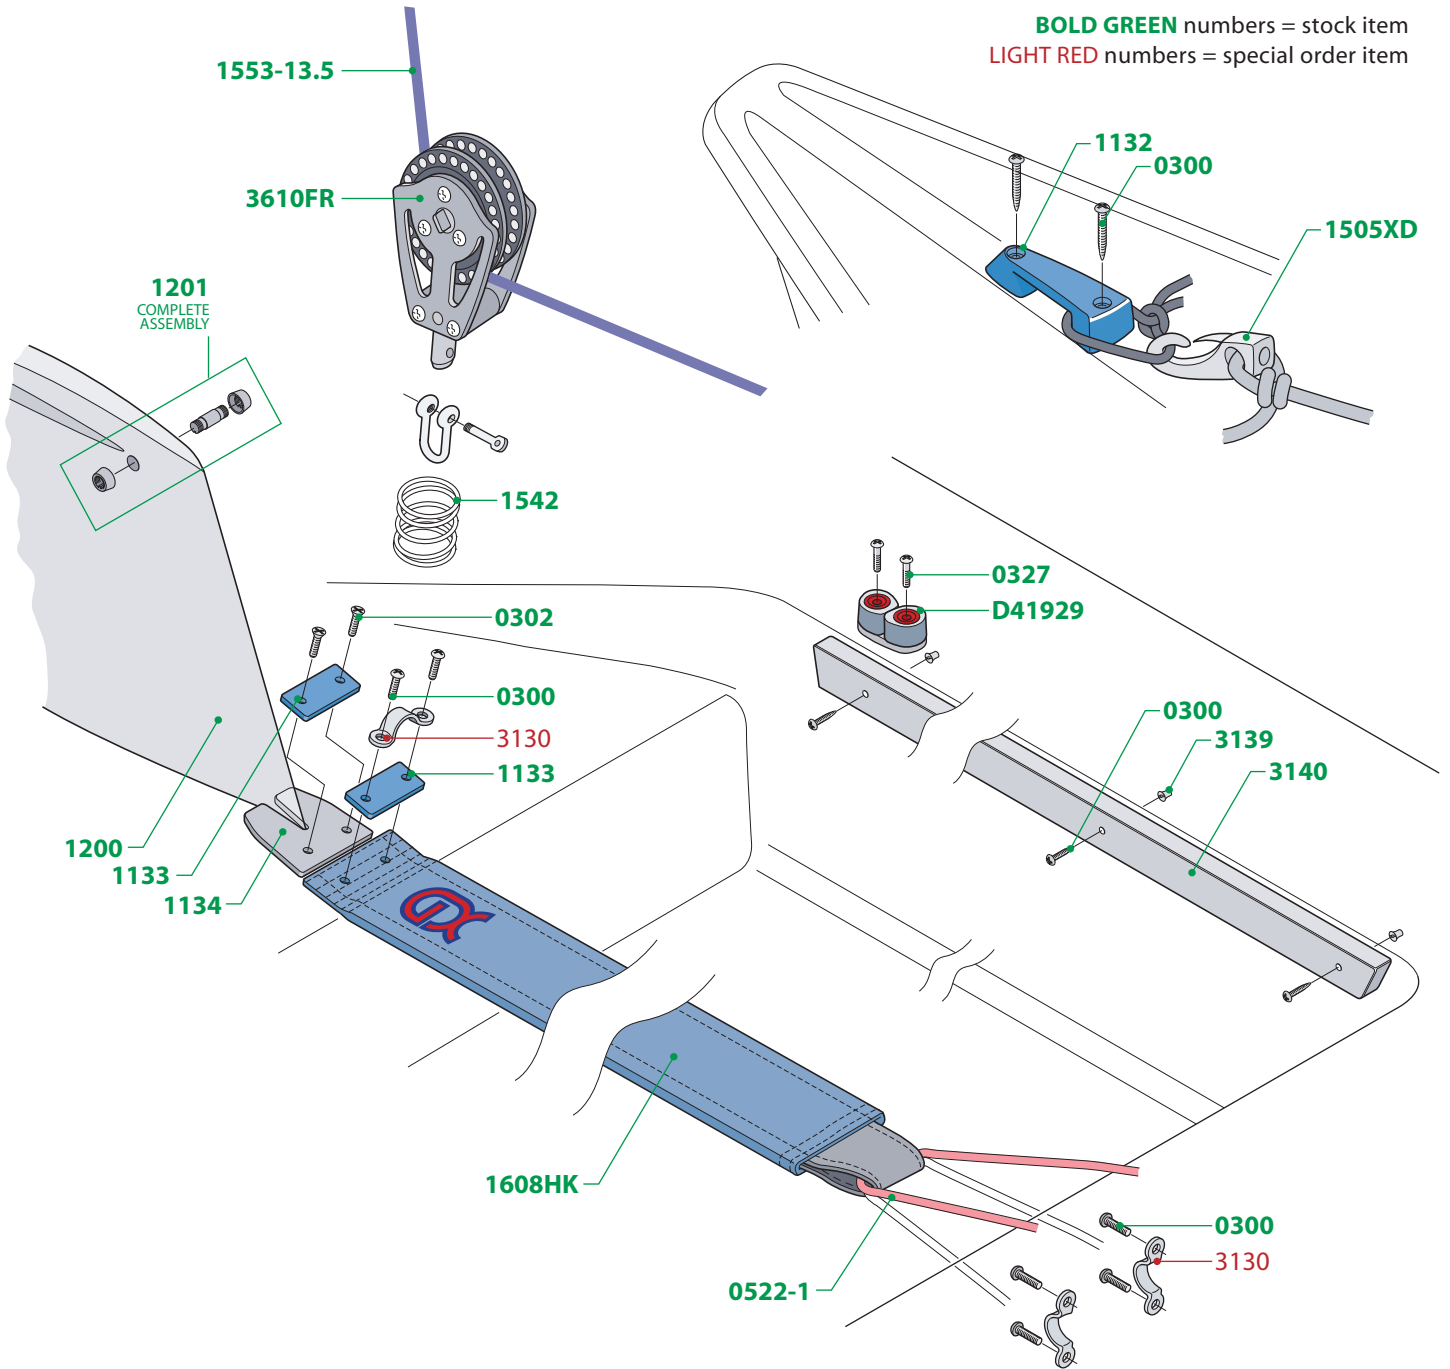

BOLD GREEN numbers = stock item
LIGHT RED numbers = special order item

SAIL NUMBERS

STD & RADIAL			4.7		
Sail No.	Black	Red	Sail No.	Black	Red
0	3410F	3400F	0	3460	3450
1	3411F	3401F	1	3461	3451
2	3412F	3402F	2	3462	3452
3	3413F	3403F	3	3463	3453
4	3414F	3404F	4	3464	3454
5	3415F	3405F	5	3465	3455
6	3416F	3406F	6	3466	3456
7	3417F	3407F	7	3467	3457
8	3418F	3408F	8	3468	3458
9	3416F	3406F	9	3466	3456

BOLD GREEN numbers = stock item
LIGHT RED numbers = special order item

BOLD GREEN numbers = stock item
LIGHT RED numbers = special order item

BOLD GREEN numbers = stock item
LIGHT RED numbers = special order item

BOLD GREEN numbers = stock item
LIGHT RED numbers = special order item

BOLD GREEN numbers = stock item
LIGHT RED numbers = special order item

1136
 COMPLETE ASSEMBLY

1662
 BAILER REPAIR KIT

1661

1660
 COMPLETE ASSEMBLY