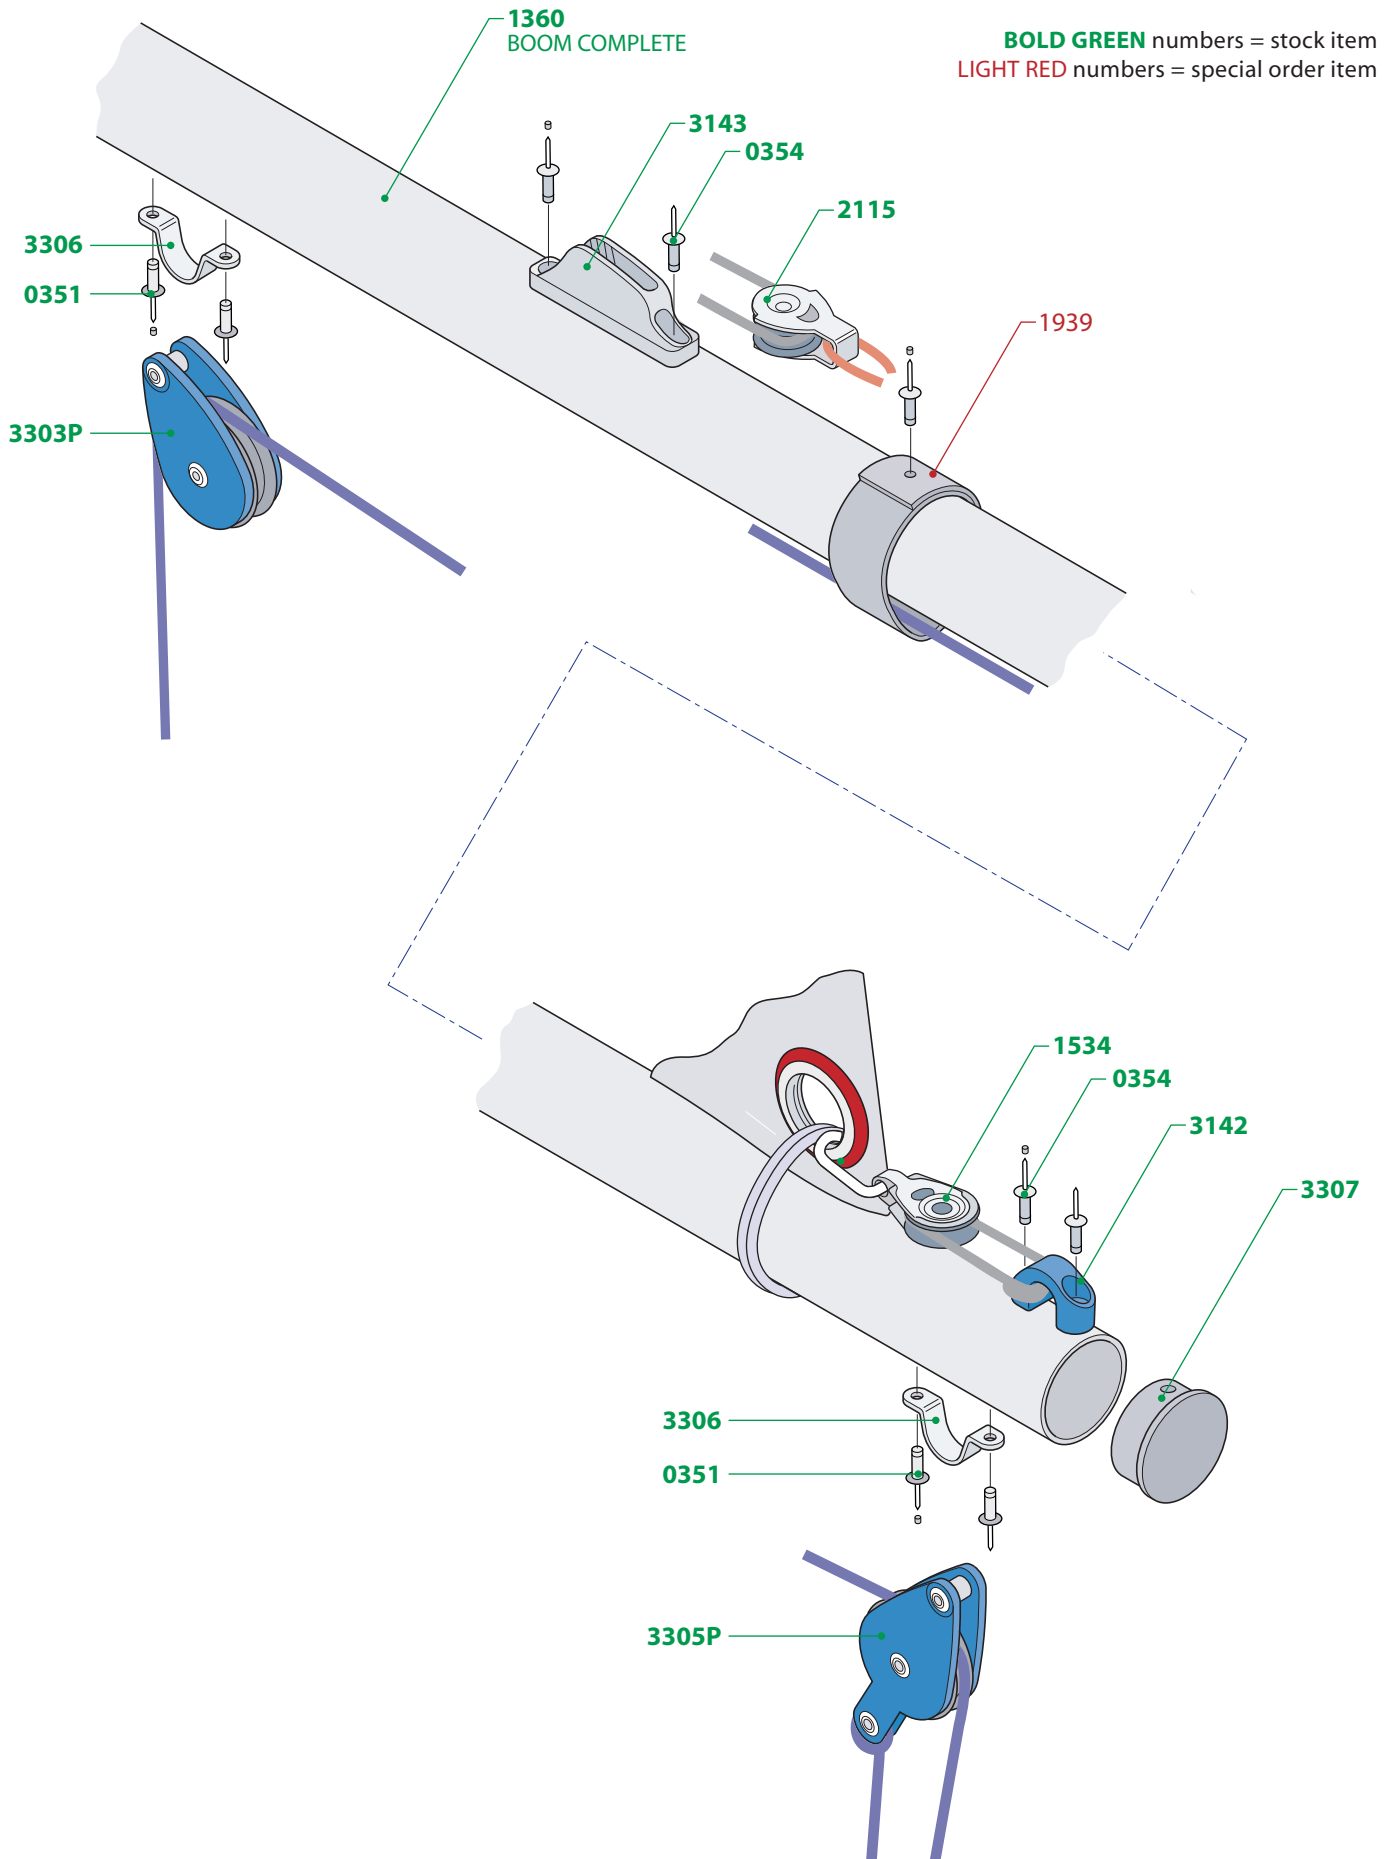

BOLD GREEN numbers = stock item
LIGHT RED numbers = special order item

SAIL NUMBERS

STD & RADIAL			4.7		
Sail No.	Black	Red	Sail No.	Black	Red
0	3410F	3400F	0	3460	3450
1	3411F	3401F	1	3461	3451
2	3412F	3402F	2	3462	3452
3	3413F	3403F	3	3463	3453
4	3414F	3404F	4	3464	3454
5	3415F	3405F	5	3465	3455
6	3416F	3406F	6	3466	3456
7	3417F	3407F	7	3467	3457
8	3418F	3408F	8	3468	3458
9	3416F	3406F	9	3466	3456

BOLD GREEN numbers = stock item
LIGHT RED numbers = special order item

BOLD GREEN numbers = stock item
LIGHT RED numbers = special order item

BOLD GREEN numbers = stock item
LIGHT RED numbers = special order item

BOLD GREEN numbers = stock item
LIGHT RED numbers = special order item

BOLD GREEN numbers = stock item
LIGHT RED numbers = special order item

1136
 COMPLETE ASSEMBLY

1662
 BAILER REPAIR KIT

1661

1660
 COMPLETE ASSEMBLY