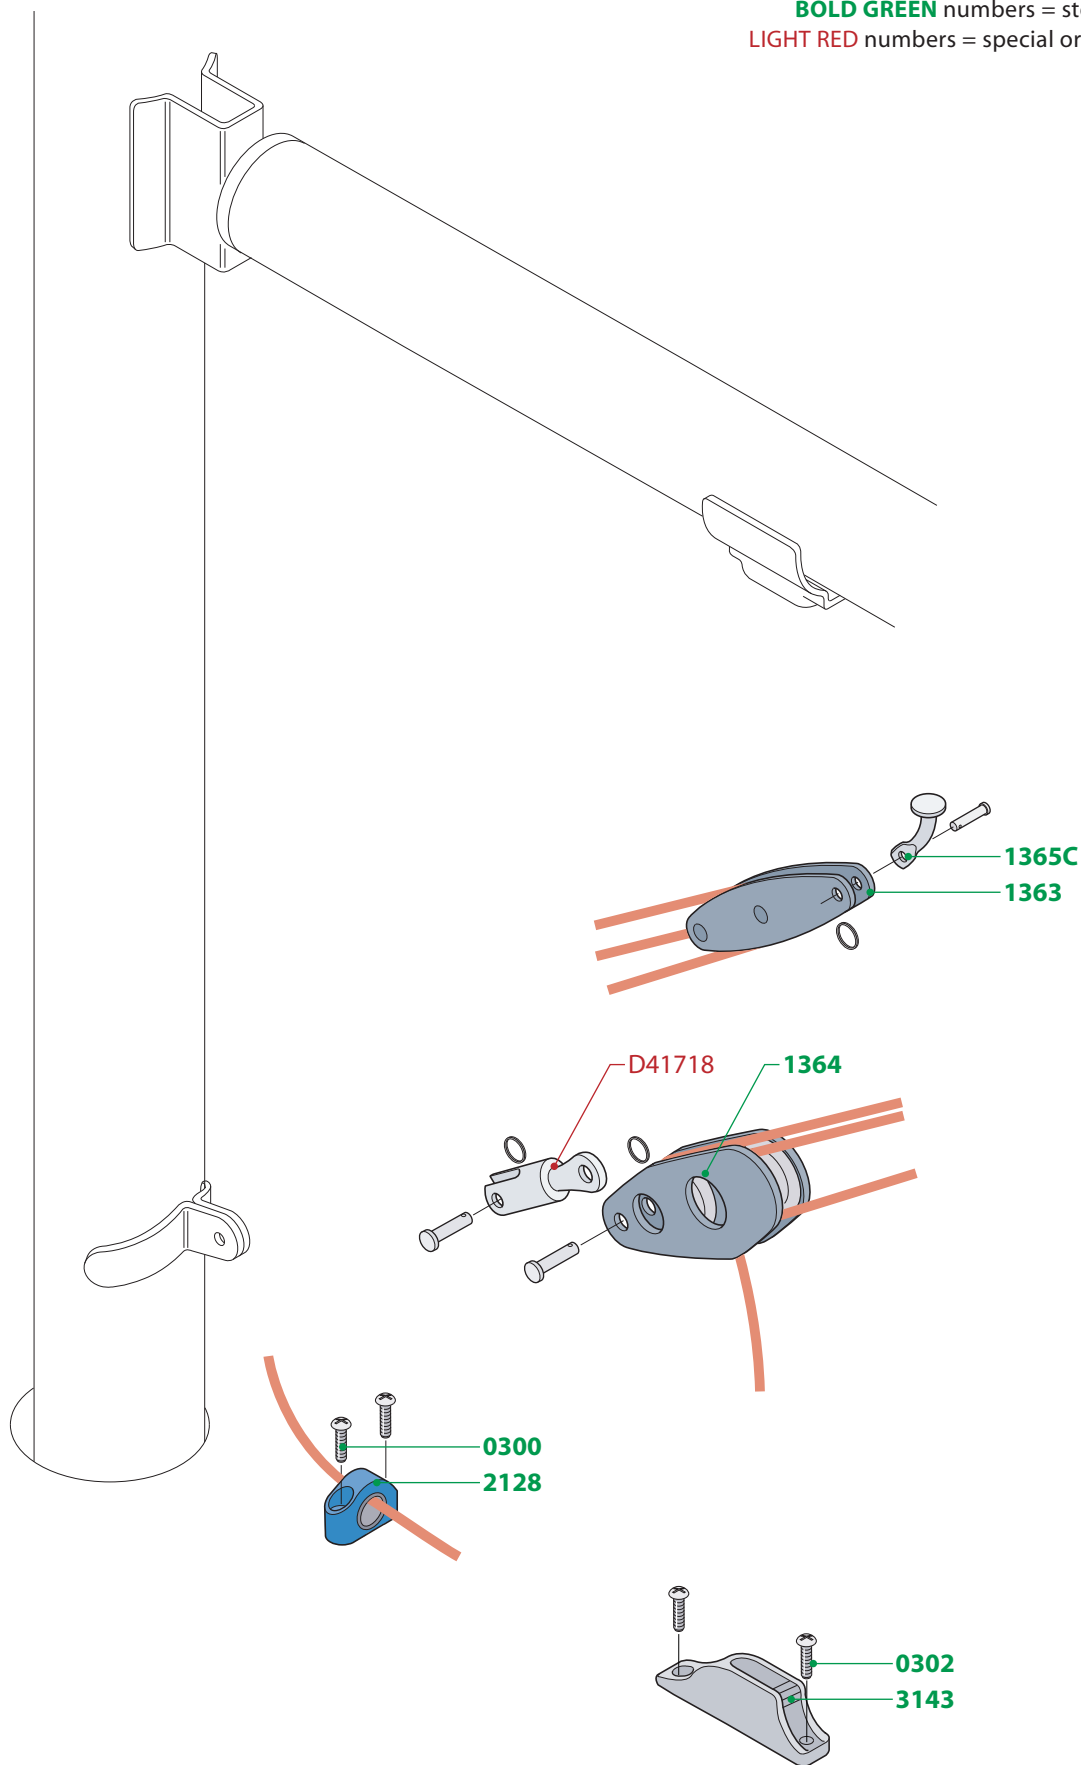

BOLD GREEN numbers = stock item
LIGHT RED numbers = special order item

SAIL NUMBERS

STD & RADIAL			4.7		
Sail No.	Black	Red	Sail No.	Black	Red
0	3410F	3400F	0	3460	3450
1	3411F	3401F	1	3461	3451
2	3412F	3402F	2	3462	3452
3	3413F	3403F	3	3463	3453
4	3414F	3404F	4	3464	3454
5	3415F	3405F	5	3465	3455
6	3416F	3406F	6	3466	3456
7	3417F	3407F	7	3467	3457
8	3418F	3408F	8	3468	3458
9	3416F	3406F	9	3466	3456

BOLD GREEN numbers = stock item
LIGHT RED numbers = special order item

BOLD GREEN numbers = stock item
LIGHT RED numbers = special order item

BOLD GREEN numbers = stock item
LIGHT RED numbers = special order item

BOLD GREEN numbers = stock item
LIGHT RED numbers = special order item

BOLD GREEN numbers = stock item
LIGHT RED numbers = special order item

1136
 COMPLETE ASSEMBLY

1662
 BAILER REPAIR KIT

1661

1660
 COMPLETE ASSEMBLY