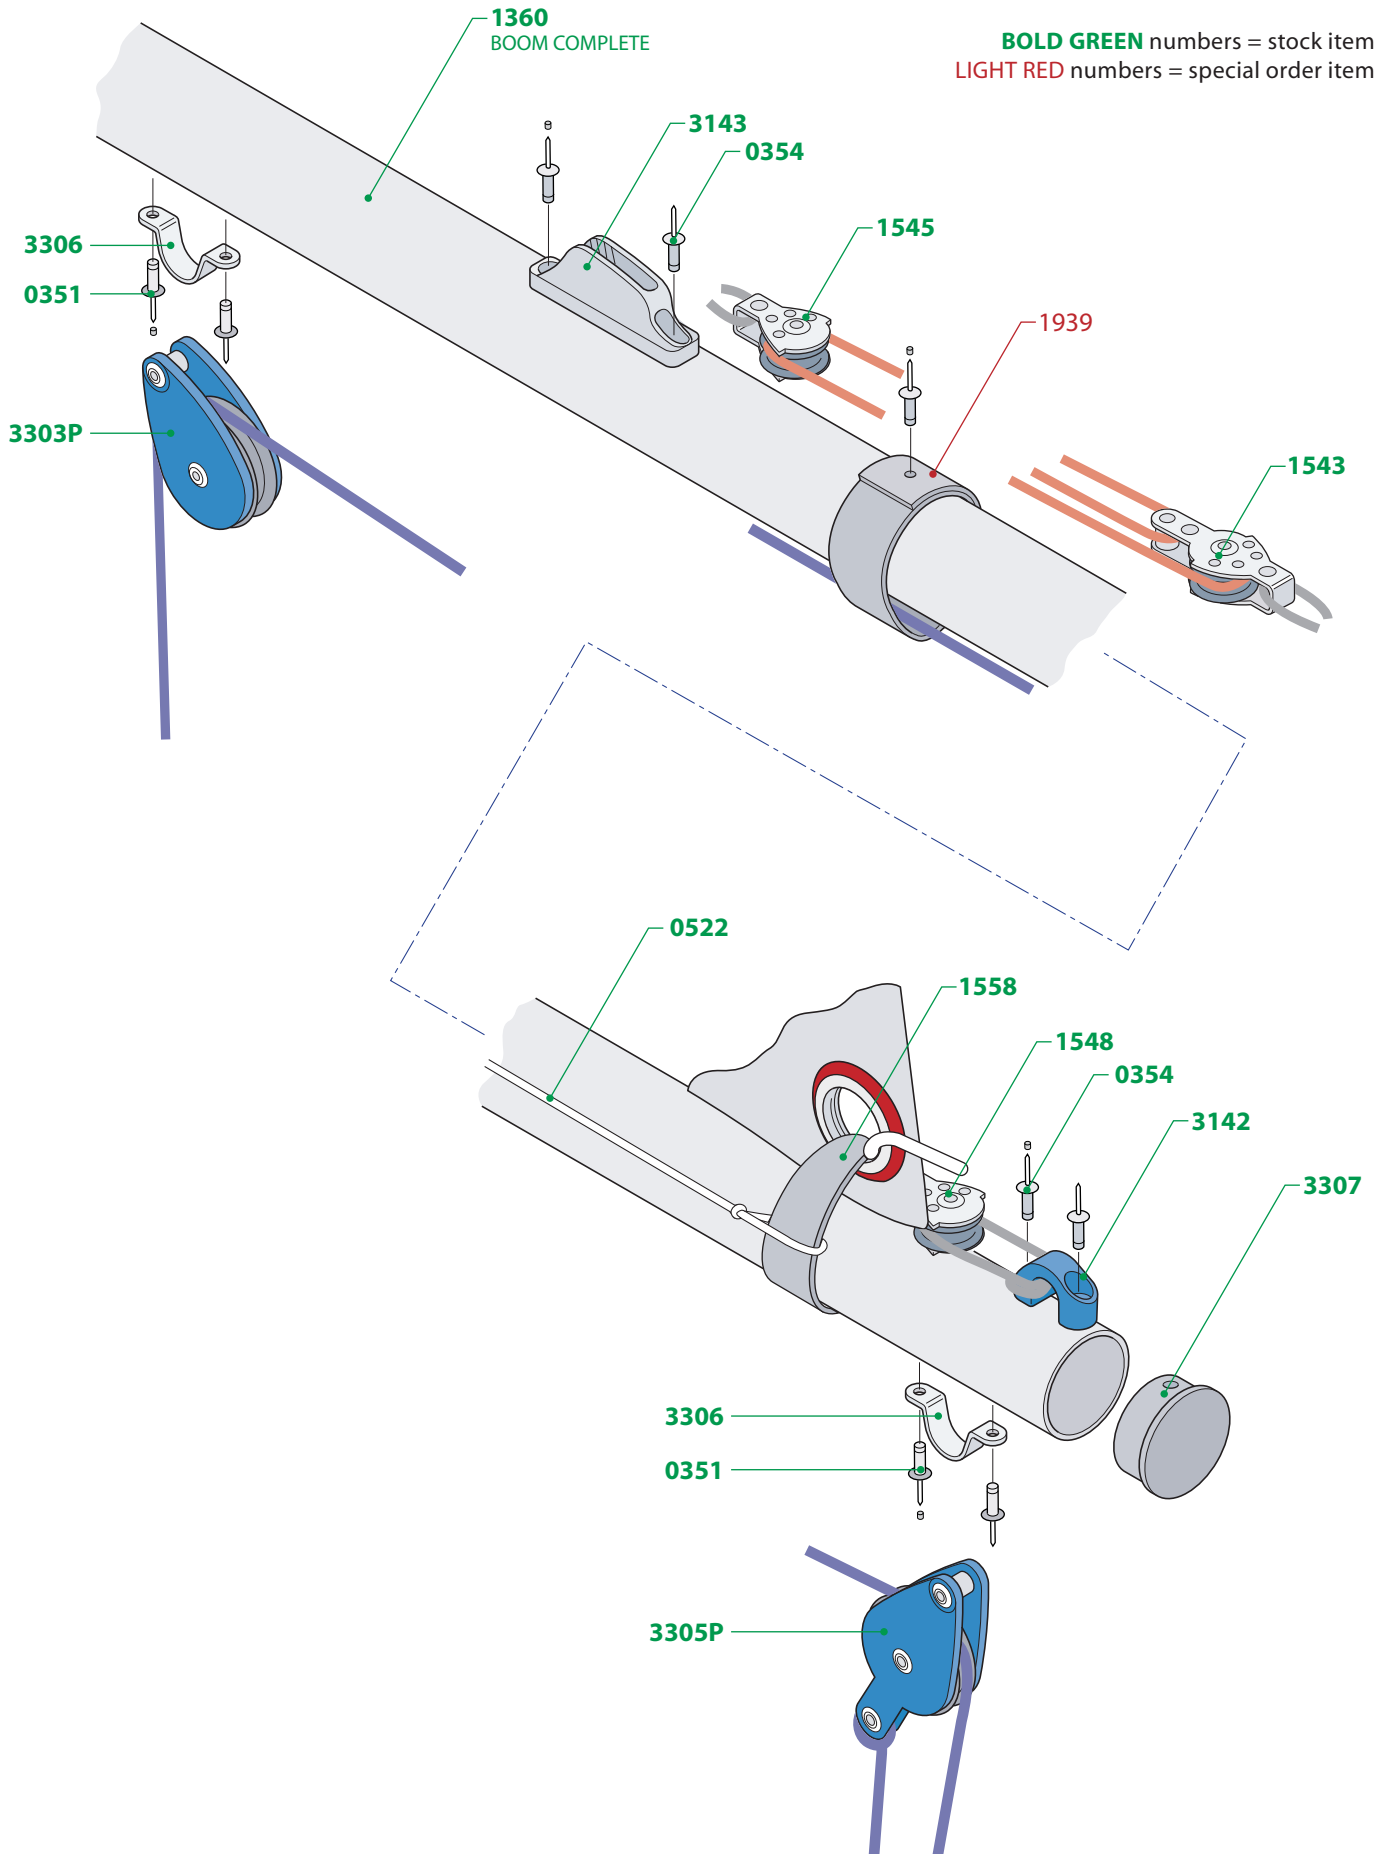

BOLD GREEN numbers = stock item
LIGHT RED numbers = special order item

SAIL NUMBERS

STD & RADIAL			4.7		
Sail No.	Black	Red	Sail No.	Black	Red
0	3410F	3400F	0	3460	3450
1	3411F	3401F	1	3461	3451
2	3412F	3402F	2	3462	3452
3	3413F	3403F	3	3463	3453
4	3414F	3404F	4	3464	3454
5	3415F	3405F	5	3465	3455
6	3416F	3406F	6	3466	3456
7	3417F	3407F	7	3467	3457
8	3418F	3408F	8	3468	3458
9	3416F	3406F	9	3466	3456

BOLD GREEN numbers = stock item
LIGHT RED numbers = special order item

BOLD GREEN numbers = stock item
LIGHT RED numbers = special order item

BOLD GREEN numbers = stock item
LIGHT RED numbers = special order item

BOLD GREEN numbers = stock item
LIGHT RED numbers = special order item

BOLD GREEN numbers = stock item
LIGHT RED numbers = special order item

1136
 COMPLETE ASSEMBLY

1662
 BAILER REPAIR KIT

1661

1660
 COMPLETE ASSEMBLY