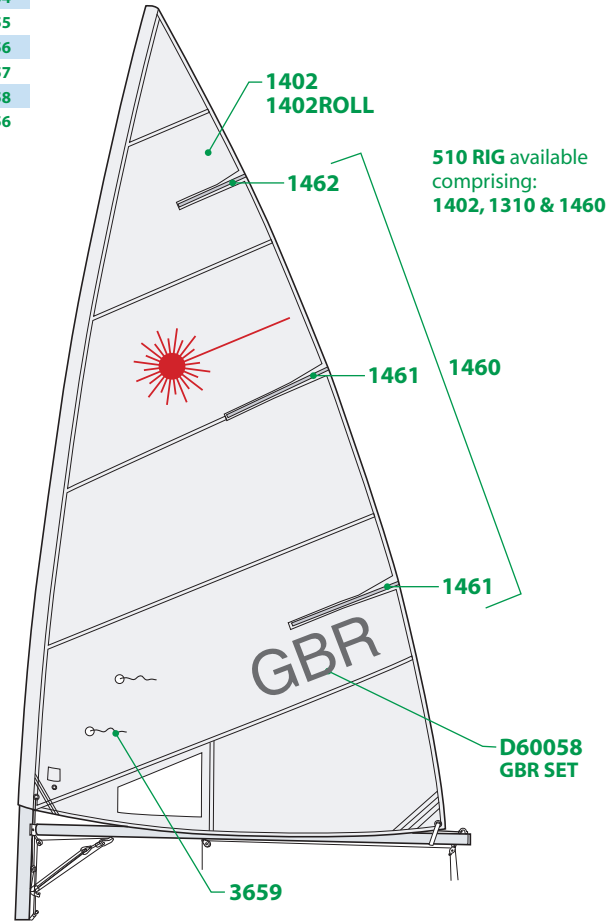

BOLD GREEN numbers = stock item
LIGHT RED numbers = special order item

SAIL NUMBERS

STD & RADIAL			4.7		
Sail No.	Black	Red	Sail No.	Black	Red
0	3410F	3400F	0	3460	3450
1	3411F	3401F	1	3461	3451
2	3412F	3402F	2	3462	3452
3	3413F	3403F	3	3463	3453
4	3414F	3404F	4	3464	3454
5	3415F	3405F	5	3465	3455
6	3416F	3406F	6	3466	3456
7	3417F	3407F	7	3467	3457
8	3418F	3408F	8	3468	3458
9	3416F	3406F	9	3466	3456

BOLD GREEN numbers = stock item
LIGHT RED numbers = special order item

BOLD GREEN numbers = stock item
LIGHT RED numbers = special order item

BOLD GREEN numbers = stock item
LIGHT RED numbers = special order item

BOLD GREEN numbers = stock item
LIGHT RED numbers = special order item

BOLD GREEN numbers = stock item
LIGHT RED numbers = special order item

1136
 COMPLETE ASSEMBLY

1662
 BAILER REPAIR KIT

1661

1660
 COMPLETE ASSEMBLY