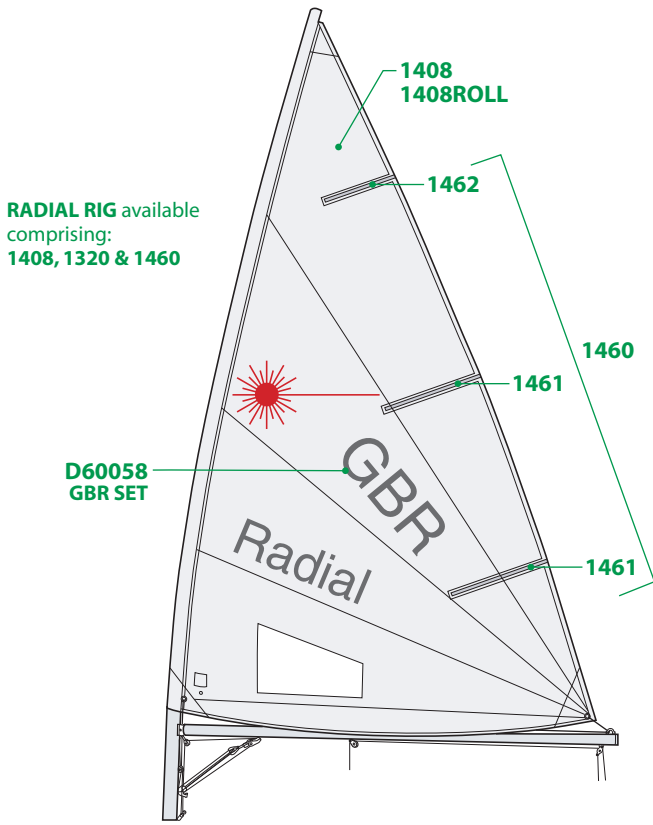

BOLD GREEN numbers = stock item
LIGHT RED numbers = special order item

SAIL NUMBERS

STD & RADIAL			4.7		
Sail No.	Black	Red	Sail No.	Black	Red
0	3410F	3400F	0	3460	3450
1	3411F	3401F	1	3461	3451
2	3412F	3402F	2	3462	3452
3	3413F	3403F	3	3463	3453
4	3414F	3404F	4	3464	3454
5	3415F	3405F	5	3465	3455
6	3416F	3406F	6	3466	3456
7	3417F	3407F	7	3467	3457
8	3418F	3408F	8	3468	3458
9	3416F	3406F	9	3466	3456

BOLD GREEN numbers = stock item
LIGHT RED numbers = special order item

BOLD GREEN numbers = stock item
LIGHT RED numbers = special order item

BOLD GREEN numbers = stock item
LIGHT RED numbers = special order item