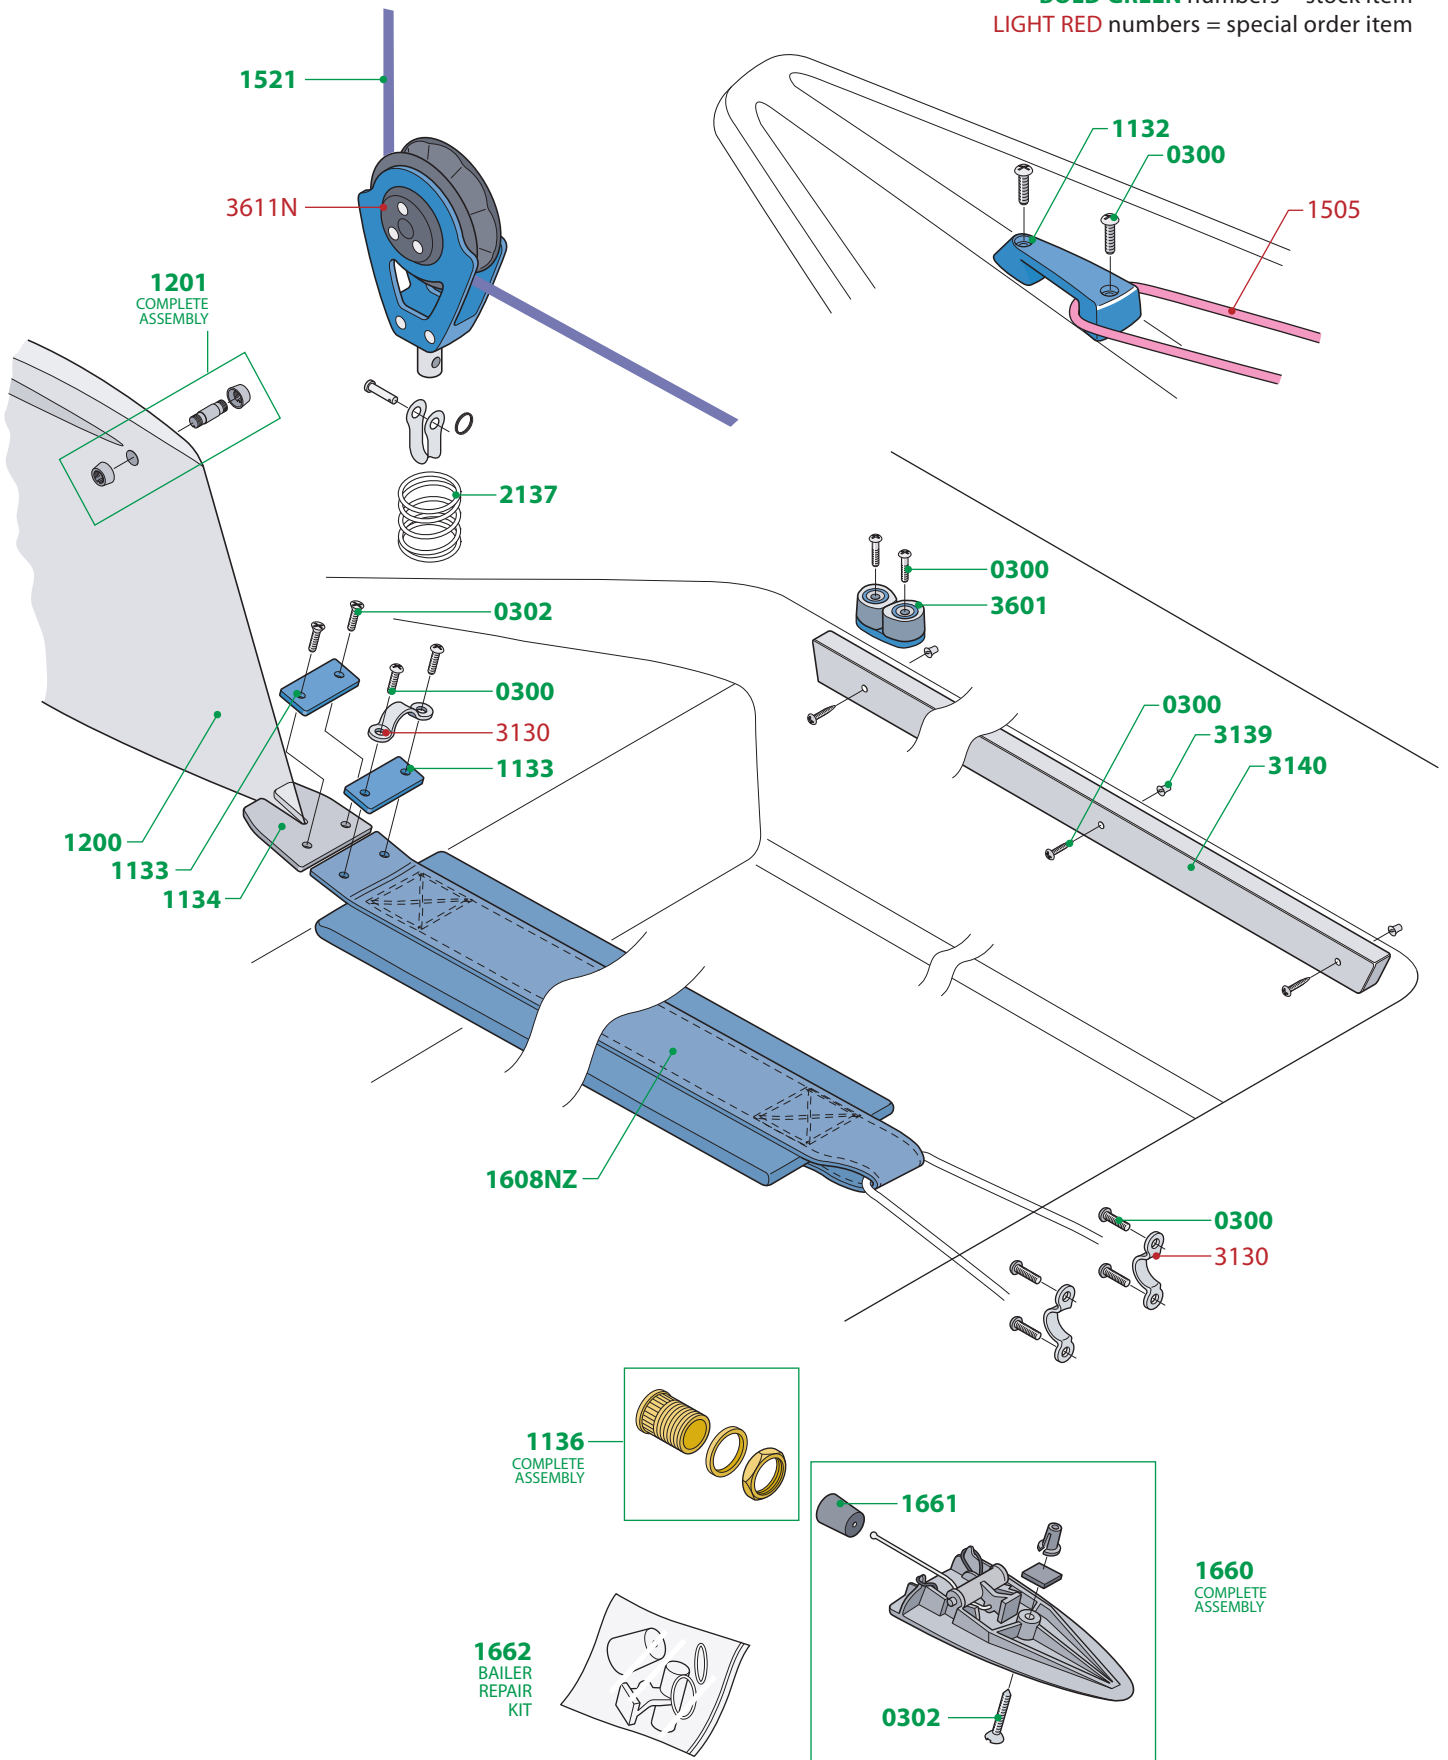

BOLD GREEN numbers = stock item
LIGHT RED numbers = special order item

SAIL NUMBERS

STD & RADIAL			4.7		
Sail No.	Black	Red	Sail No.	Black	Red
0	3410F	3400F	0	3460	3450
1	3411F	3401F	1	3461	3451
2	3412F	3402F	2	3462	3452
3	3413F	3403F	3	3463	3453
4	3414F	3404F	4	3464	3454
5	3415F	3405F	5	3465	3455
6	3416F	3406F	6	3466	3456
7	3417F	3407F	7	3467	3457
8	3418F	3408F	8	3468	3458
9	3416F	3406F	9	3466	3456

BOLD GREEN numbers = stock item
LIGHT RED numbers = special order item

BOLD GREEN numbers = stock item
LIGHT RED numbers = special order item

BOLD GREEN numbers = stock item
LIGHT RED numbers = special order item

BOLD GREEN numbers = stock item
LIGHT RED numbers = special order item

BOLD GREEN numbers = stock item
LIGHT RED numbers = special order item

1136
 COMPLETE ASSEMBLY

1662
 BAILER REPAIR KIT

1661

1660
 COMPLETE ASSEMBLY