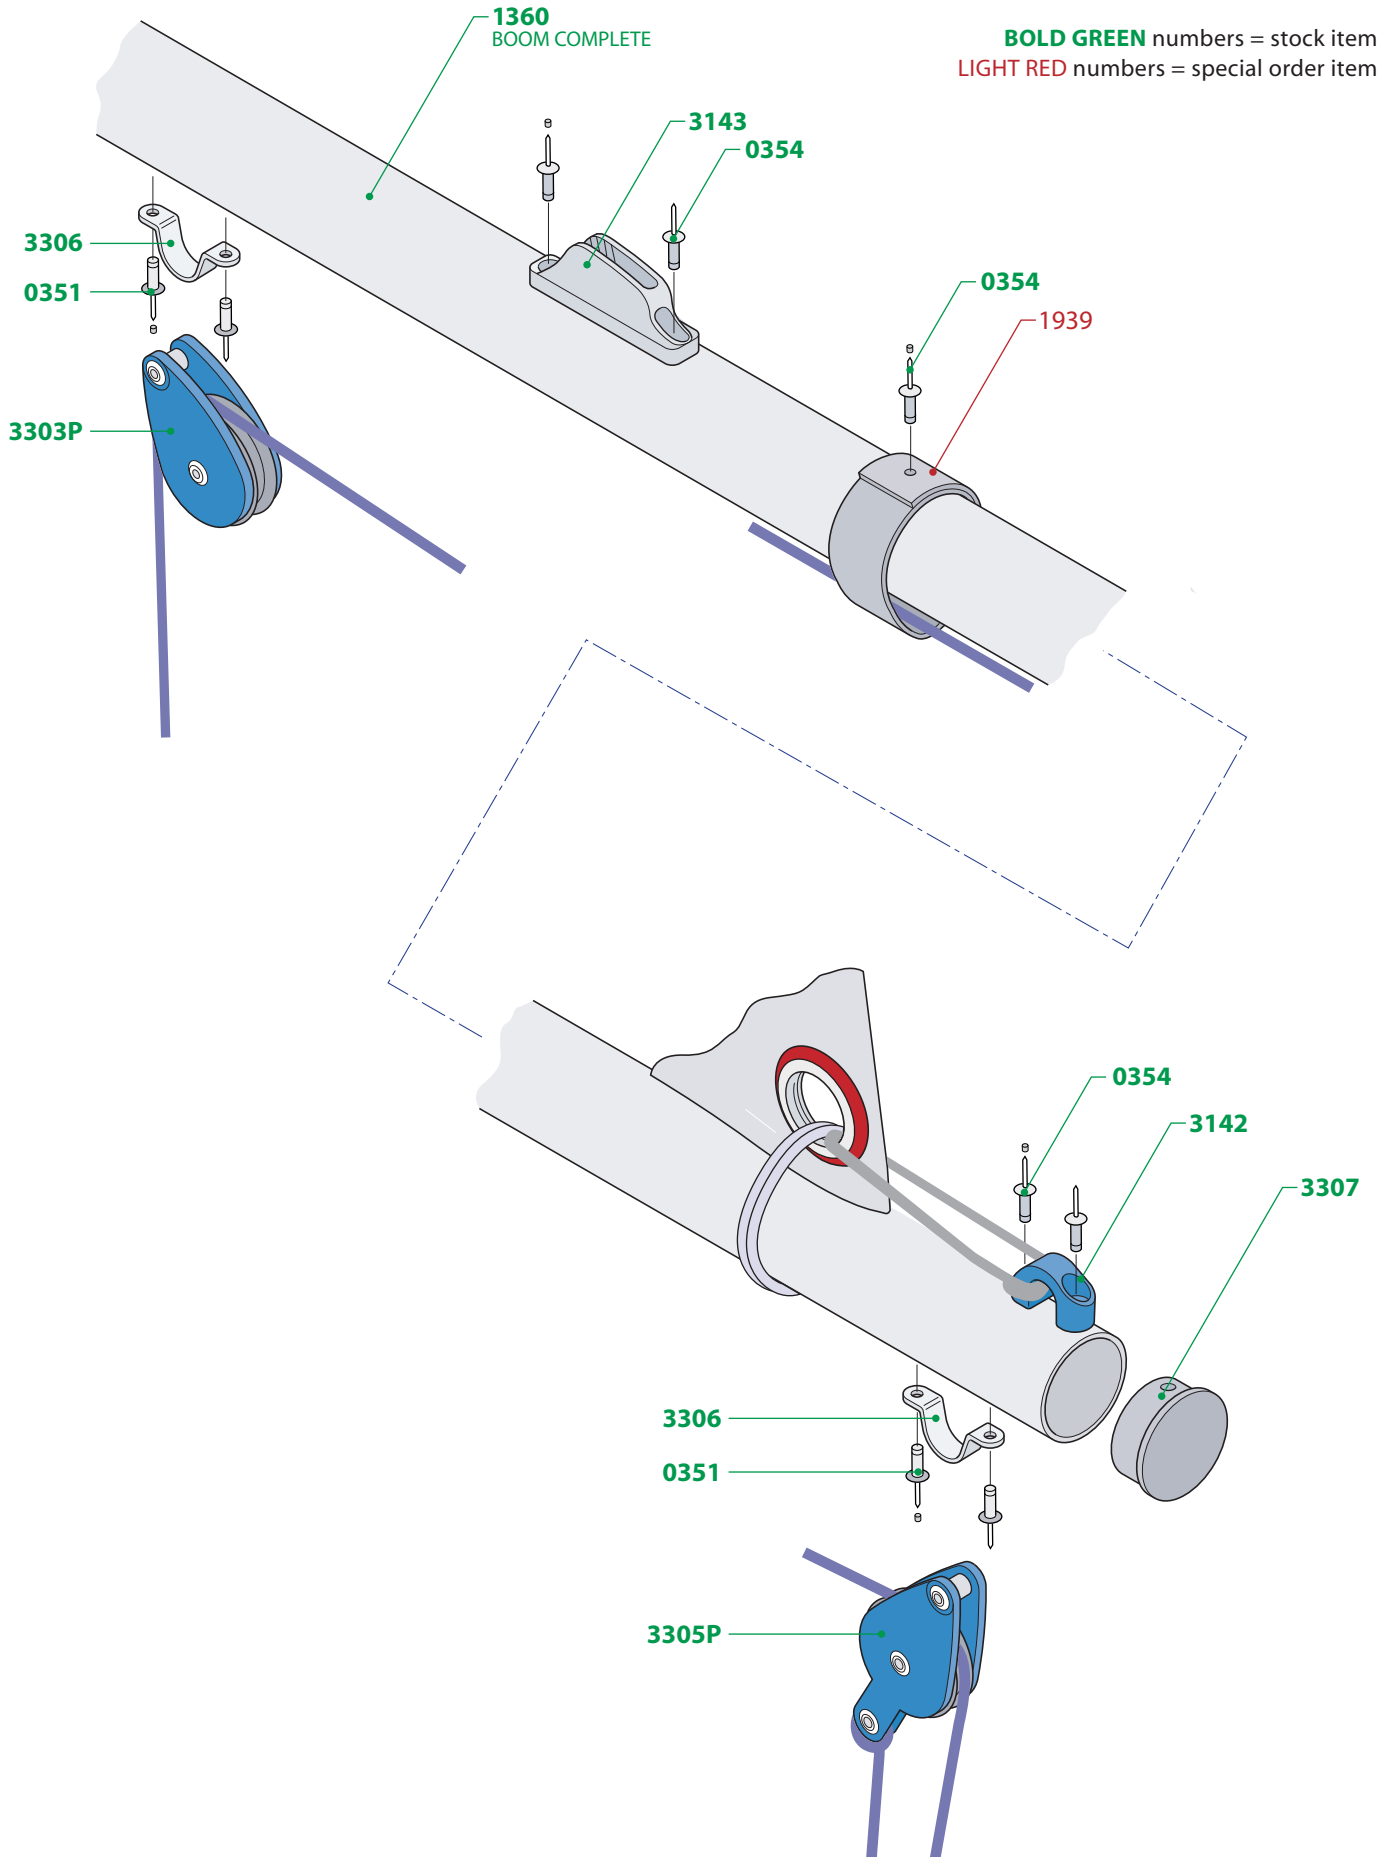

BOLD GREEN numbers = stock item
LIGHT RED numbers = special order item

SAIL NUMBERS

STD & RADIAL			4.7		
Sail No.	Black	Red	Sail No.	Black	Red
0	3410F	3400F	0	3460	3450
1	3411F	3401F	1	3461	3451
2	3412F	3402F	2	3462	3452
3	3413F	3403F	3	3463	3453
4	3414F	3404F	4	3464	3454
5	3415F	3405F	5	3465	3455
6	3416F	3406F	6	3466	3456
7	3417F	3407F	7	3467	3457
8	3418F	3408F	8	3468	3458
9	3416F	3406F	9	3466	3456

BOLD GREEN numbers = stock item
LIGHT RED numbers = special order item

BOLD GREEN numbers = stock item
LIGHT RED numbers = special order item

BOLD GREEN numbers = stock item
LIGHT RED numbers = special order item

BOLD GREEN numbers = stock item
LIGHT RED numbers = special order item

BOLD GREEN numbers = stock item
LIGHT RED numbers = special order item

1136
 COMPLETE ASSEMBLY

1662
 BAILER REPAIR KIT

1661

1660
 COMPLETE ASSEMBLY