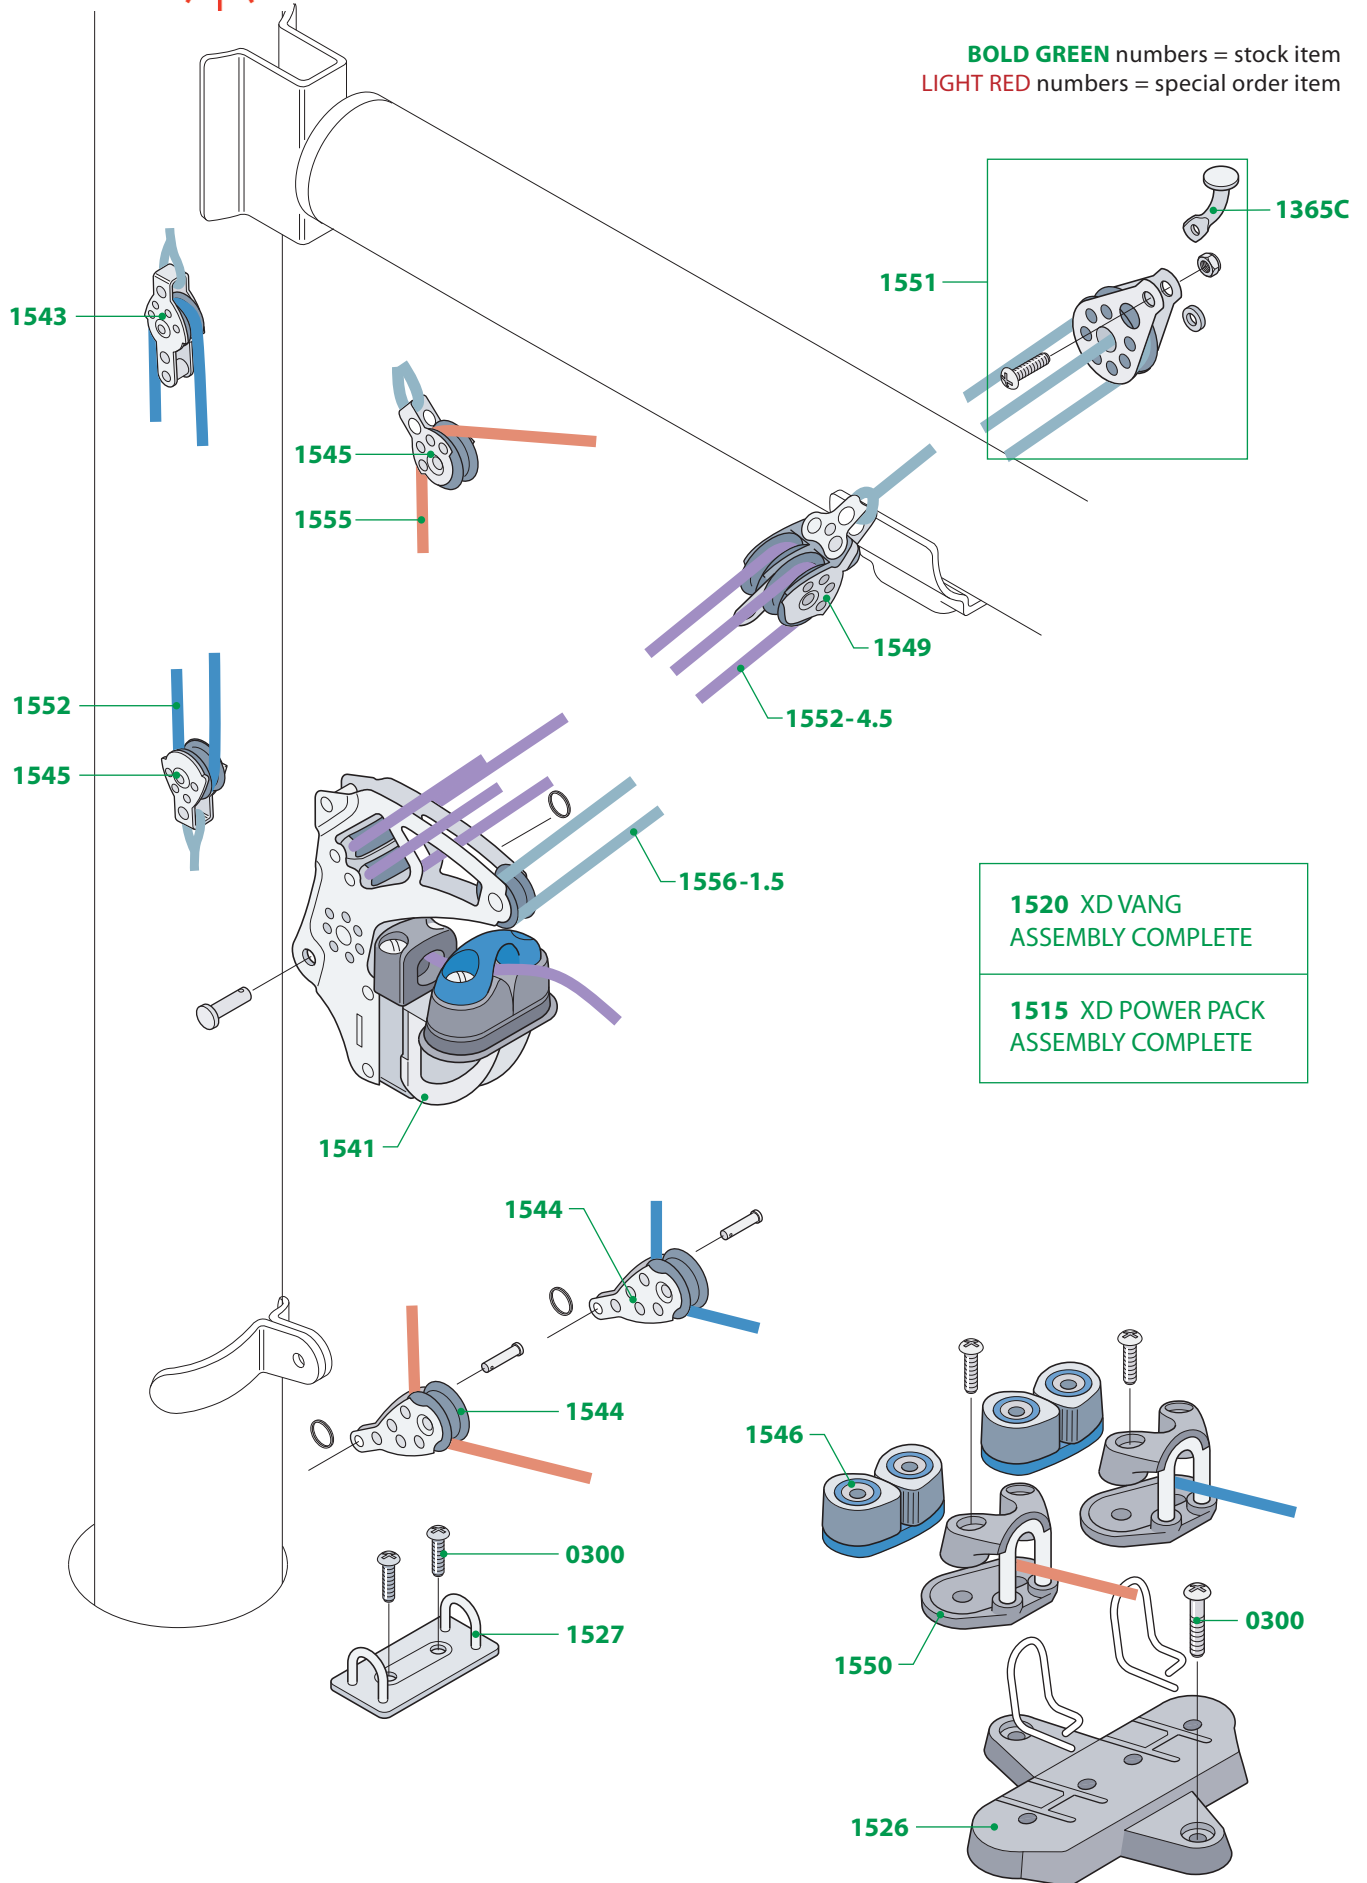

BOLD GREEN numbers = stock item
LIGHT RED numbers = special order item

SAIL NUMBERS

STD & RADIAL			4.7		
Sail No.	Black	Red	Sail No.	Black	Red
0	3410F	3400F	0	3460	3450
1	3411F	3401F	1	3461	3451
2	3412F	3402F	2	3462	3452
3	3413F	3403F	3	3463	3453
4	3414F	3404F	4	3464	3454
5	3415F	3405F	5	3465	3455
6	3416F	3406F	6	3466	3456
7	3417F	3407F	7	3467	3457
8	3418F	3408F	8	3468	3458
9	3416F	3406F	9	3466	3456

BOLD GREEN numbers = stock item
LIGHT RED numbers = special order item

BOLD GREEN numbers = stock item
LIGHT RED numbers = special order item

BOLD GREEN numbers = stock item
LIGHT RED numbers = special order item

BOLD GREEN numbers = stock item
LIGHT RED numbers = special order item

BOLD GREEN numbers = stock item
LIGHT RED numbers = special order item

1136
 COMPLETE ASSEMBLY

1662
 BAILER REPAIR KIT

1661

1660
 COMPLETE ASSEMBLY