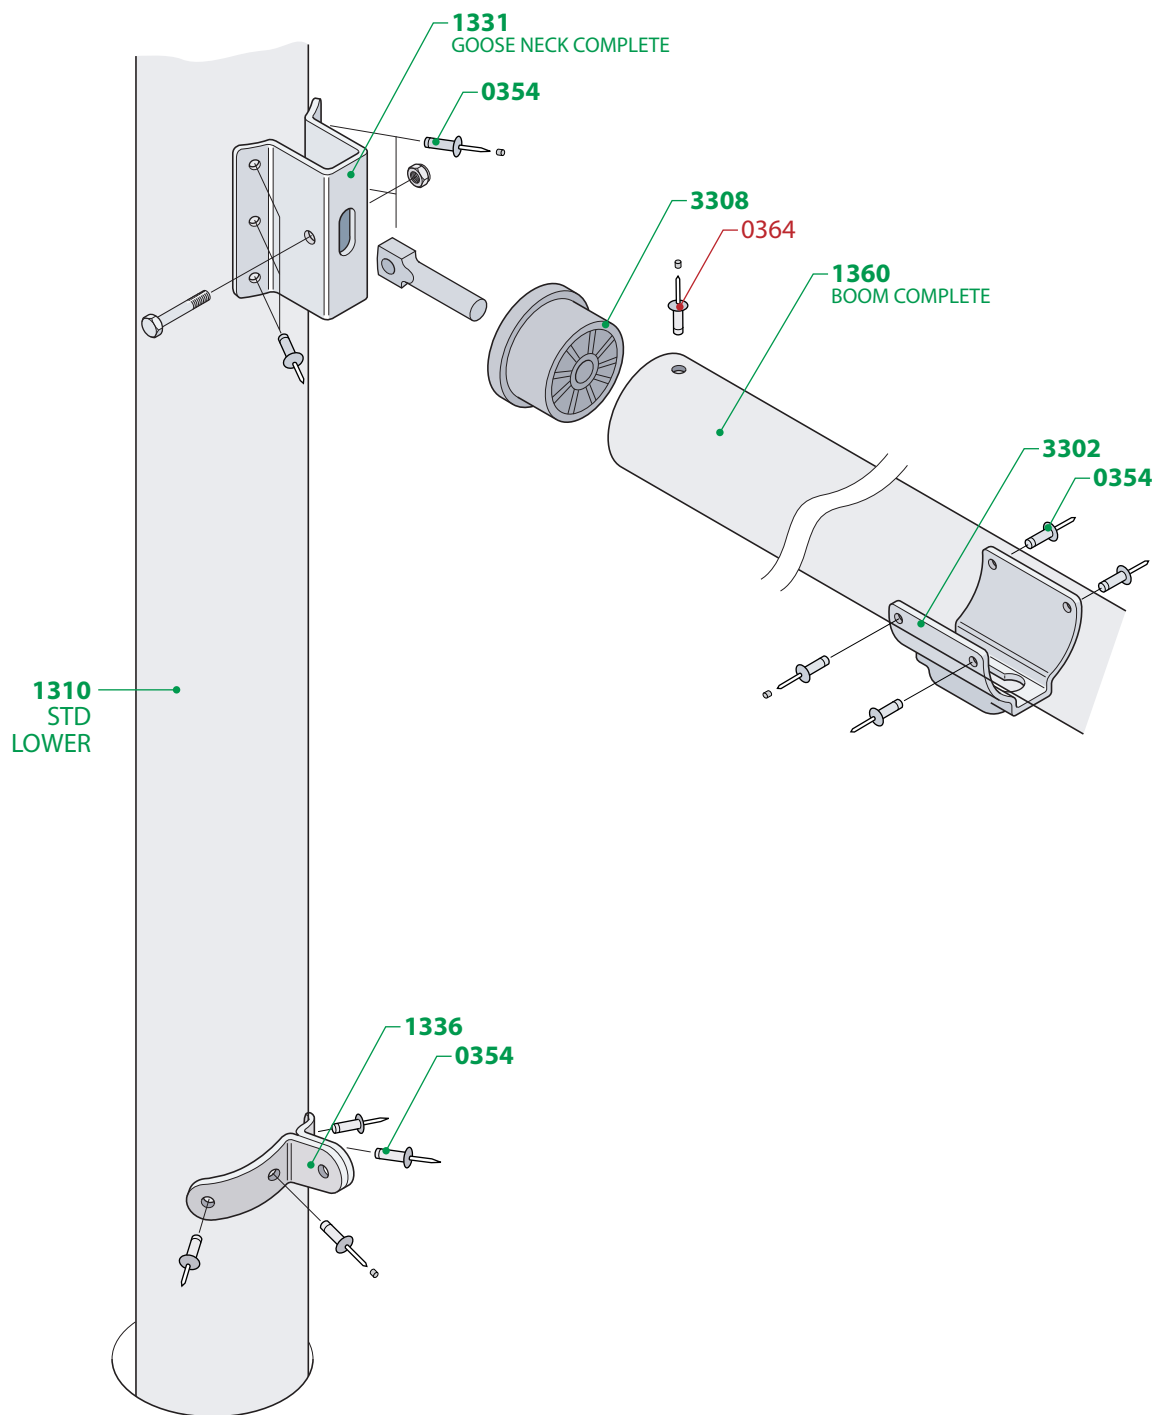

BOLD GREEN numbers = stock item
LIGHT RED numbers = special order item

SAIL NUMBERS

STD & RADIAL			4.7		
Sail No.	Black	Red	Sail No.	Black	Red
0	3410F	3400F	0	3460	3450
1	3411F	3401F	1	3461	3451
2	3412F	3402F	2	3462	3452
3	3413F	3403F	3	3463	3453
4	3414F	3404F	4	3464	3454
5	3415F	3405F	5	3465	3455
6	3416F	3406F	6	3466	3456
7	3417F	3407F	7	3467	3457
8	3418F	3408F	8	3468	3458
9	3416F	3406F	9	3466	3456

BOLD GREEN numbers = stock item
LIGHT RED numbers = special order item

BOLD GREEN numbers = stock item
LIGHT RED numbers = special order item

BOLD GREEN numbers = stock item
LIGHT RED numbers = special order item