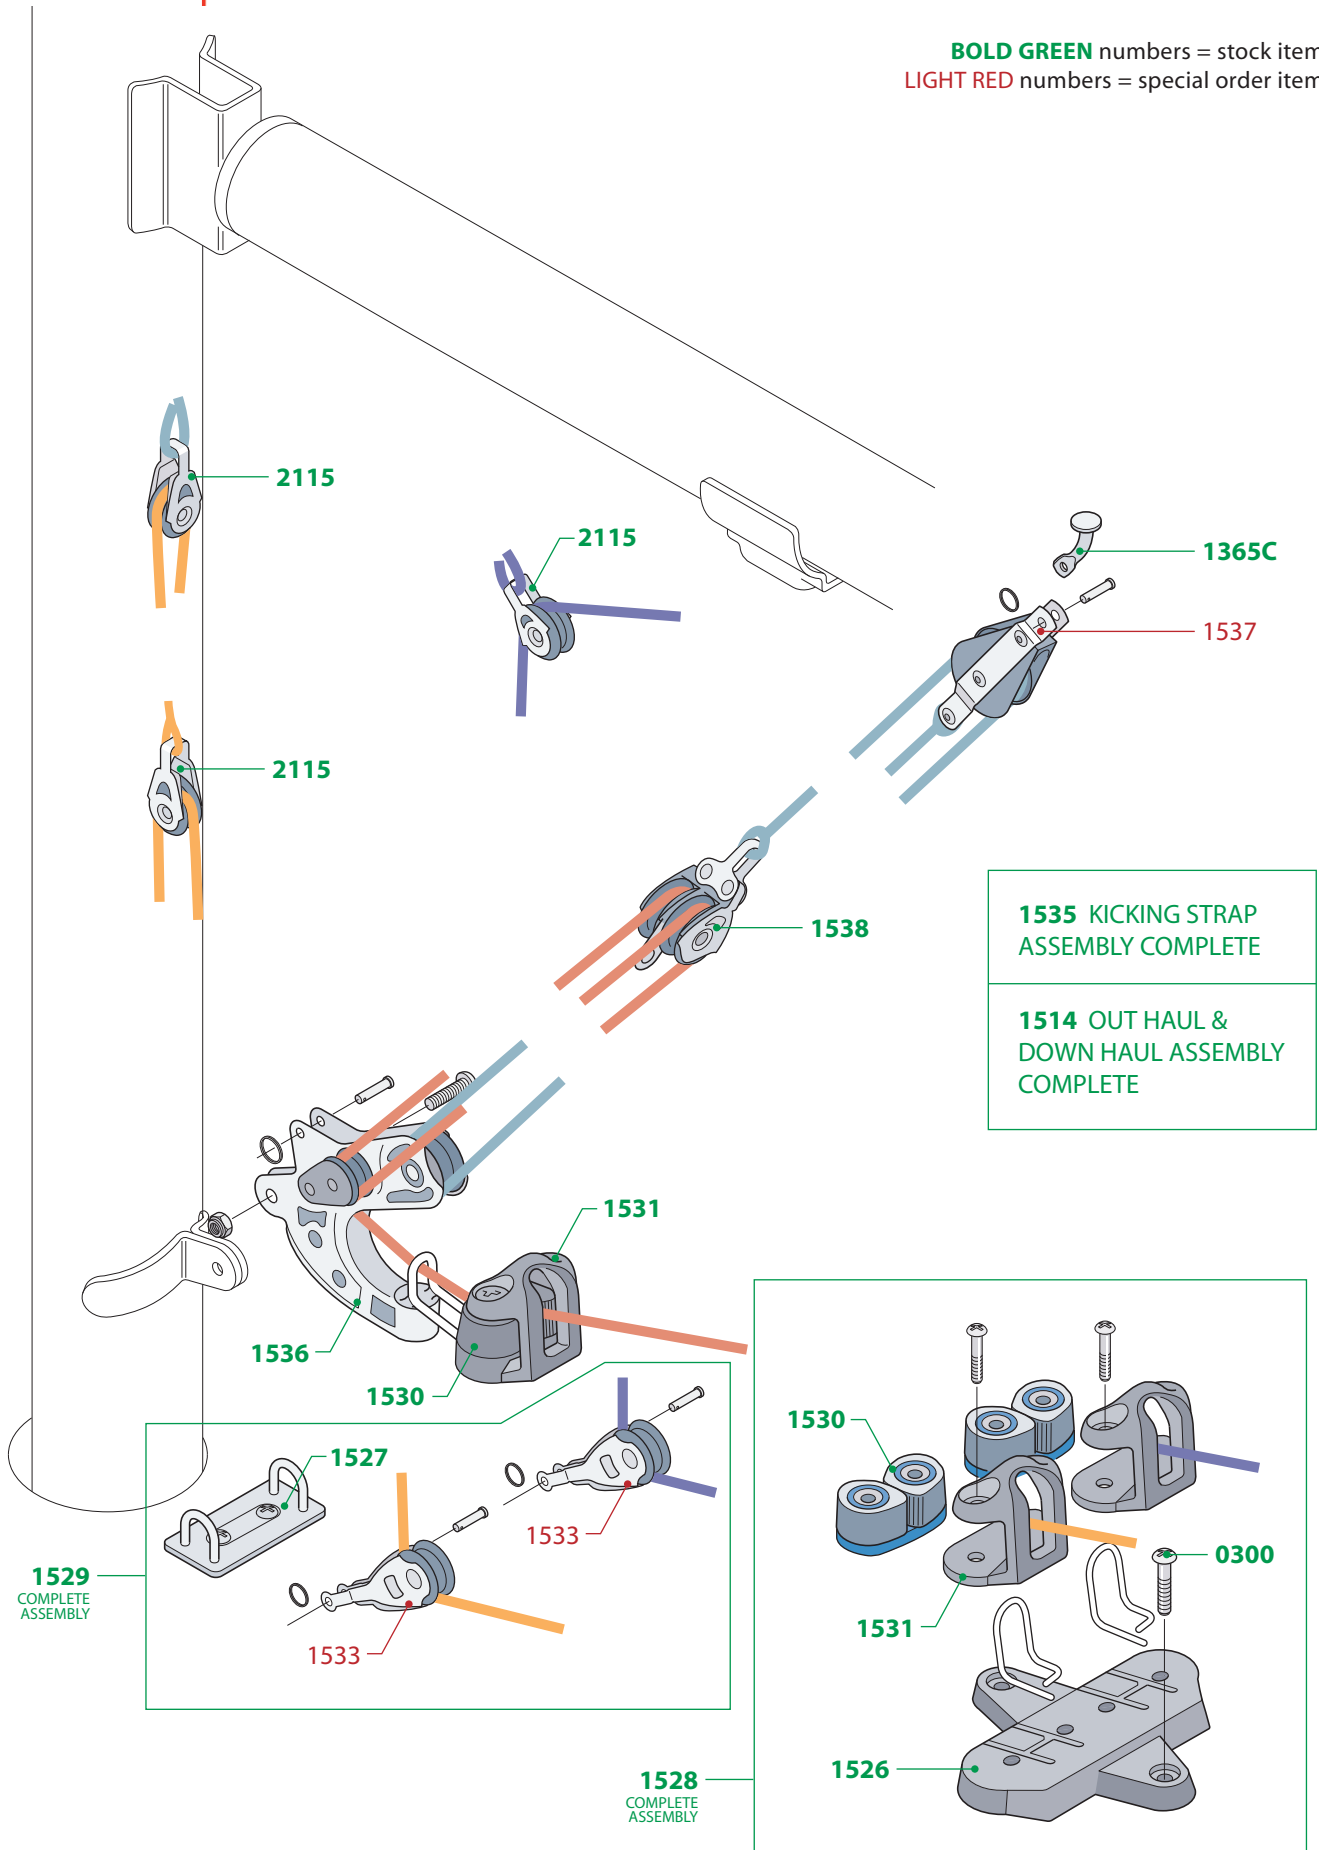

BOLD GREEN numbers = stock item
LIGHT RED numbers = special order item

SAIL NUMBERS

STD & RADIAL			4.7		
Sail No.	Black	Red	Sail No.	Black	Red
0	3410F	3400F	0	3460	3450
1	3411F	3401F	1	3461	3451
2	3412F	3402F	2	3462	3452
3	3413F	3403F	3	3463	3453
4	3414F	3404F	4	3464	3454
5	3415F	3405F	5	3465	3455
6	3416F	3406F	6	3466	3456
7	3417F	3407F	7	3467	3457
8	3418F	3408F	8	3468	3458
9	3416F	3406F	9	3466	3456

BOLD GREEN numbers = stock item
LIGHT RED numbers = special order item

BOLD GREEN numbers = stock item
LIGHT RED numbers = special order item

BOLD GREEN numbers = stock item
LIGHT RED numbers = special order item

BOLD GREEN numbers = stock item
LIGHT RED numbers = special order item

BOLD GREEN numbers = stock item
LIGHT RED numbers = special order item

1136
 COMPLETE ASSEMBLY

1662
 BAILER REPAIR KIT

1661

1660
 COMPLETE ASSEMBLY