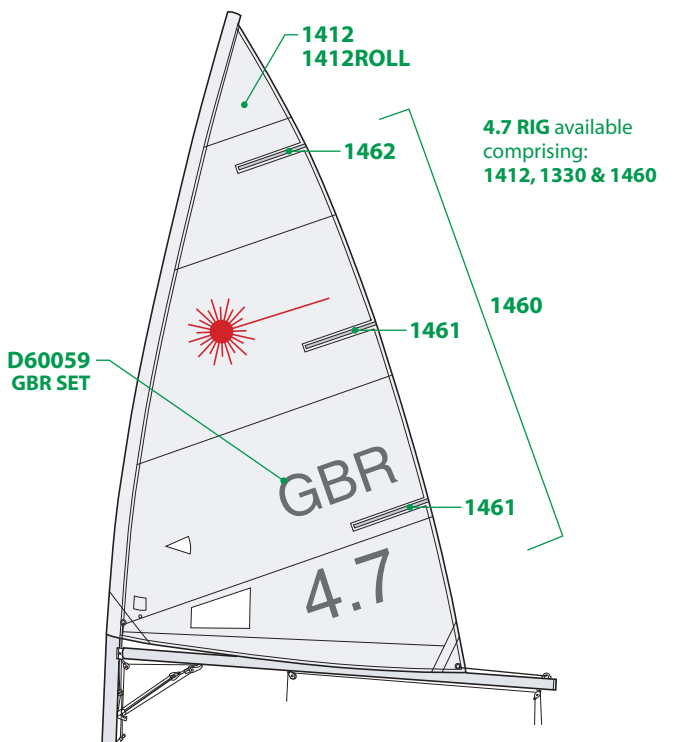

BOLD GREEN numbers = stock item
LIGHT RED numbers = special order item

SAIL NUMBERS

STD & RADIAL			4.7		
Sail No.	Black	Red	Sail No.	Black	Red
0	3410F	3400F	0	3460	3450
1	3411F	3401F	1	3461	3451
2	3412F	3402F	2	3462	3452
3	3413F	3403F	3	3463	3453
4	3414F	3404F	4	3464	3454
5	3415F	3405F	5	3465	3455
6	3416F	3406F	6	3466	3456
7	3417F	3407F	7	3467	3457
8	3418F	3408F	8	3468	3458
9	3416F	3406F	9	3466	3456

BOLD GREEN numbers = stock item
LIGHT RED numbers = special order item

BOLD GREEN numbers = stock item
LIGHT RED numbers = special order item

BOLD GREEN numbers = stock item
LIGHT RED numbers = special order item

BOLD GREEN numbers = stock item
LIGHT RED numbers = special order item

BOLD GREEN numbers = stock item
LIGHT RED numbers = special order item

1136
 COMPLETE ASSEMBLY

1662
 BAILER REPAIR KIT

1661

1660
 COMPLETE ASSEMBLY