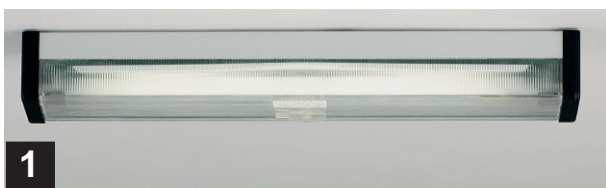

MIAMI

Transistorgesteuerte Innenleuchte, Einbau. Gehäuse: Sendzimiertes und verzinktes Stahlblech. Lichtabdeckung und Rahmen: Bruchsicherer, seewasser- und hitzebeständiger Kunststoff. Elektrik: Vorverdrahtet, einpoliger Wippschalter; bei 2x 8W als Stufenschalter. Rüttelsichere Lampenfassung, Verpol- und Leerlaufsicher. Funkentstörung: Keine beeinträchtigung elektronischer Geräte, Funkentstörungsgrad besser als "K", geräuschlose Arbeitsweise. Leuchtmittel: Leuchtstofflampe 8W, G5 (im Lieferumfang enthalten)

Transistorized fluorescent interior light bulkhead mounting. Housing: High quality plastic. Reflector: Aluminium, highly polished. Diffuser: Acrylic glass, focusing prism for excellent light distribution. Electric: Sliding switch integrated in diffuser with self-cleaning contacts, vibrationproof lamp holder, reversed polarity and "no load" protected. Spade connection 6.3mm, cable entry from rear. Radio interference suppression: Specially developed for use on board, protection better than "K", silent operation. Lamp: Fluorescent tube 8W G5 (included), light output equivalent to a 25W incandescent lamp.

MIAMI		12V	24V
1x 8W	eine Leuchtstoffröhre	AQ 3145601	AQ 3145602
2x 8W	zwei Leuchtstoffröhren	AQ 3145501	-
Ersatzleuchtmittel			
8W	Leuchtstofflampe G5	AQ 90400248