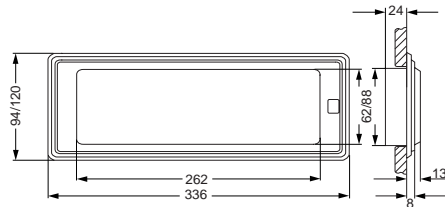

ANTIBES

Innenleuchte, Aufbau. Gehäuse: Phosphatisiertes Stahlblech mit weißen Endkappen aus Kunststoff. Reflektor: Hochglanzpoliertes Aluminium. Lichtabdeckung: opalmatt. Elektrik: Vorverdrahtet mit Kabeleinführung von der Rückseite, Wippschalter, Erschütterungsgeschützte Lampenfassung, Verpol- und Leerlaufsicher. Funkentstörung: Funkentstörungsgrad besser als "K", Störkreisfrei, Störstrahlungsfrei, geräuschlose Arbeitsweise. Leuchtmittel: Leuchtstofflampe 8W, G5 (im Lieferumfang enthalten)

Batten light for bulkhead mounting. Housing: Phosphated steel sheet, end caps white plastic. Reflector: Aluminium, highly polished. Diffuser: Frosted acrylic.

Electric: Prewired, cable insert from rear, rocker type switch, vibrationproof lamp holder, reversed polarity and "no load" protected. Radio interference suppression: Protection better "K", circuit interference - free, no emitting of radiation, silent operation. Lamp: Fluorescent tube 8W G5 (included).

ANTIBES		12V	24V
1x 8W	ohne Abdeckung - without diffuser	AQ 3145705	-
	mit Abdeckung - with diffuser	AQ 3145707	AQ 3145708
Ersatzleuchtmittel			
8W	Leuchtstofflampe G5	AQ 90400248