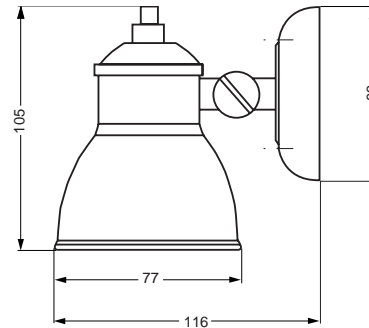

RIMINI

Kabinenleuchte. Gehäuse: Messing poliert und schutzlackiert oder verchromt. Reflektor: Allseitig verstellbar, Innenseite weiß lackiert. Elektrik: Eingebauter Druckschalter, Schraubanschluß 2polig. Kabeleinführung: von hinten. Leuchtmittel: Glühlampe in Kugelform mit Sockel BA 15d bis 25W (nicht im Lieferumfang enthalten).
Cabin light. Housing: Polished brass, laquer protected or chromed. Reflector: Adjustable in all directions, white lacquered inside. Electric: Build-in push button switch, 2- pole screw terminal. Cable entry: From the rear. Lamp: Ball shaped bulb, socket BA 15d (not included).

CANNES

Wandleuchte mit vier Designformen durch einen variablen Anbau. Gehäuse aus Kunststoff (messing- oder chromfarbig), Schalter Ein / Aus.
Leuchtmittel: Glühlampe mit Sockel BA 15s (im Lieferumfang enthalten) mit 15W.
Wall light with four different design styles due to flexible way of mounting. Housing in plastic (brass or chrome coloured), switch on/off
Lamp: Bulb with socket BA 15s (included), 15W.