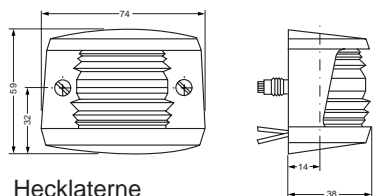

Hecklaterne