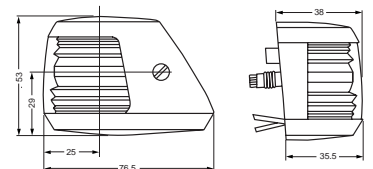

Seitenanbau

- Einsatzbereich:** Wasserfahrzeuge mit Motor <12m Länge.
- Zulassung:** International gemäß IMO 1972
- Tragweite:** 2 sm, Seitenlaternen 1sm
- Schutzklasse:** IP45
- Gehäuse:** Bruch- und verformungsstabiles Polycarbonat, glasfaserverstärkt, amagnetisch, seewasserfest, schwer entflammbar
- Gehäusefarbe:** Mattschwarz oder weiß
- Optik:** Buch- und schlagfeste Polycarbonat - Fresnellinse
- Elektrik:** Zwei flexible Anschlußkabel AWG 18 (0,82mm²) ca. 160mm vorverdrahtet
- Leuchtmittel:** Einfach zu wechselnde Glühlampe 12V / 5W BA 9s (gehört zum Lieferumfang)
- Montage:** Die zum Lieferumfang gehörende selbstklebende Dichtung kann als Bohrschablone benutzt werden. Die Laternen mit Spezialdübel befestigt werden.

- Application:** *Powerboats <12m in length.*
- Approvals:** *International according to IMO 1972*
- Min. visibilities:** *2 n.m., side lights 1 n.m.*
- Protection class:** *IP45*
- Housing:** *Rigid polycarbonate glass fibre reinforced, non-magnetic, seawater resistant, non-inflammable.*
- Housing color:** *Mat black or white*
- Optics:** *Rigid polycarbonate Fresnel lens*
- Electric:** *2 flexibel connection cords AWG18 (0,82mm²) appr. 160mm pre wired*
- Lamp:** *Easy to change bulb 12V / 5W (included)*
- Mounting:** *The included self-adhesive gasket can be used as a templet for drilling. Mounting by means of special dowel.*