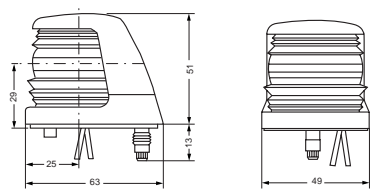

Aufbauversion