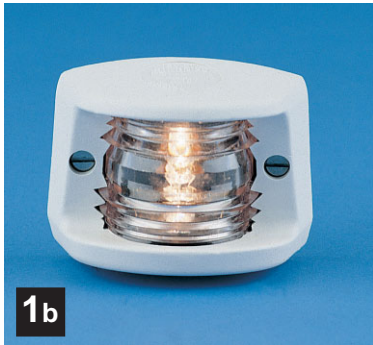

SERIE 20

Navigationslaternen speziell für Motorboote und einfacher Montage
Powerboat navigation lights easy to mount

1a

1b

2

IMO

Aufbauversion

Hecklaterne

Seitenanbau

- Einsatzbereich:** Wasserfahrzeuge mit Motor <12m Länge.
- Zulassung:** International gemäß IMO 1972
- Tragweite:** 2 sm, Seitenlaternen 1sm
- Schutzklasse:** IP45
- Gehäuse:** Bruch- und verformungsstabiles Polycarbonat, glasfaserverstärkt, amagnetisch, seewasserfest, schwer entflammbar
- Gehäusefarbe:** Mattschwarz oder weiß
- Optik:** Buch- und schlagfeste Polycarbonat - Fresnellinse
- Elektrik:** Zwei flexible Anschlußkabel AWG 18 (0,82mm²) ca. 160mm vorverdrahtet
- Leuchtmittel:** Einfach zu wechselnde Glühlampe 12V / 5W BA 9s (gehört zum Lieferumfang)
- Montage:** Die zum Lieferumfang gehörende selbstklebende Dichtung kann als Bohrschablone benutzt werden. Die Laternen mit Spezialdübel befestigt werden.

- Application:** *Powerboats <12m in length.*
- Approvals:** *International according to IMO 1972*
- Min. visibilities:** *2 n.m., side lights 1 n.m.*
- Protection class:** *IP45*
- Housing:** *Rigid polycarbonate glass fibre reinforced, non-magnetic, seawater resistant, non-inflammable.*
- Housing color:** *Mat black or white*
- Optics:** *Rigid polycarbonate Fresnel lens*
- Electric:** *2 flexibel connection cords AWG18 (0,82mm²) appr. 160mm pre wired*
- Lamp:** *Easy to change bulb 12V / 5W (included)*
- Mounting:** *The included self-adhesive gasket can be used as a templet for drilling. Mounting by means of special dowel.*

Positionslaternen , Gehäuse schwarz		12V
Aufbauversion - on deck mounting		
1 x 5W	Steuerbord - <i>Starboard</i>	2 AQ 3575101
	Backbord - <i>port</i>	AQ 3575201
	Bi-Color - <i>Bi-Color</i>	AQ 3575001
	Topp (Dampferlicht) - <i>Masthead</i>	AQ 3574001
Heck - Stern		
Seitenanbau - side mount		
1 x 5W	Steuerbord - <i>Starboard</i>	AQ 3571001
	Backbord - <i>port</i>	AQ 3572001
	Heck - Stern	AQ 3573001